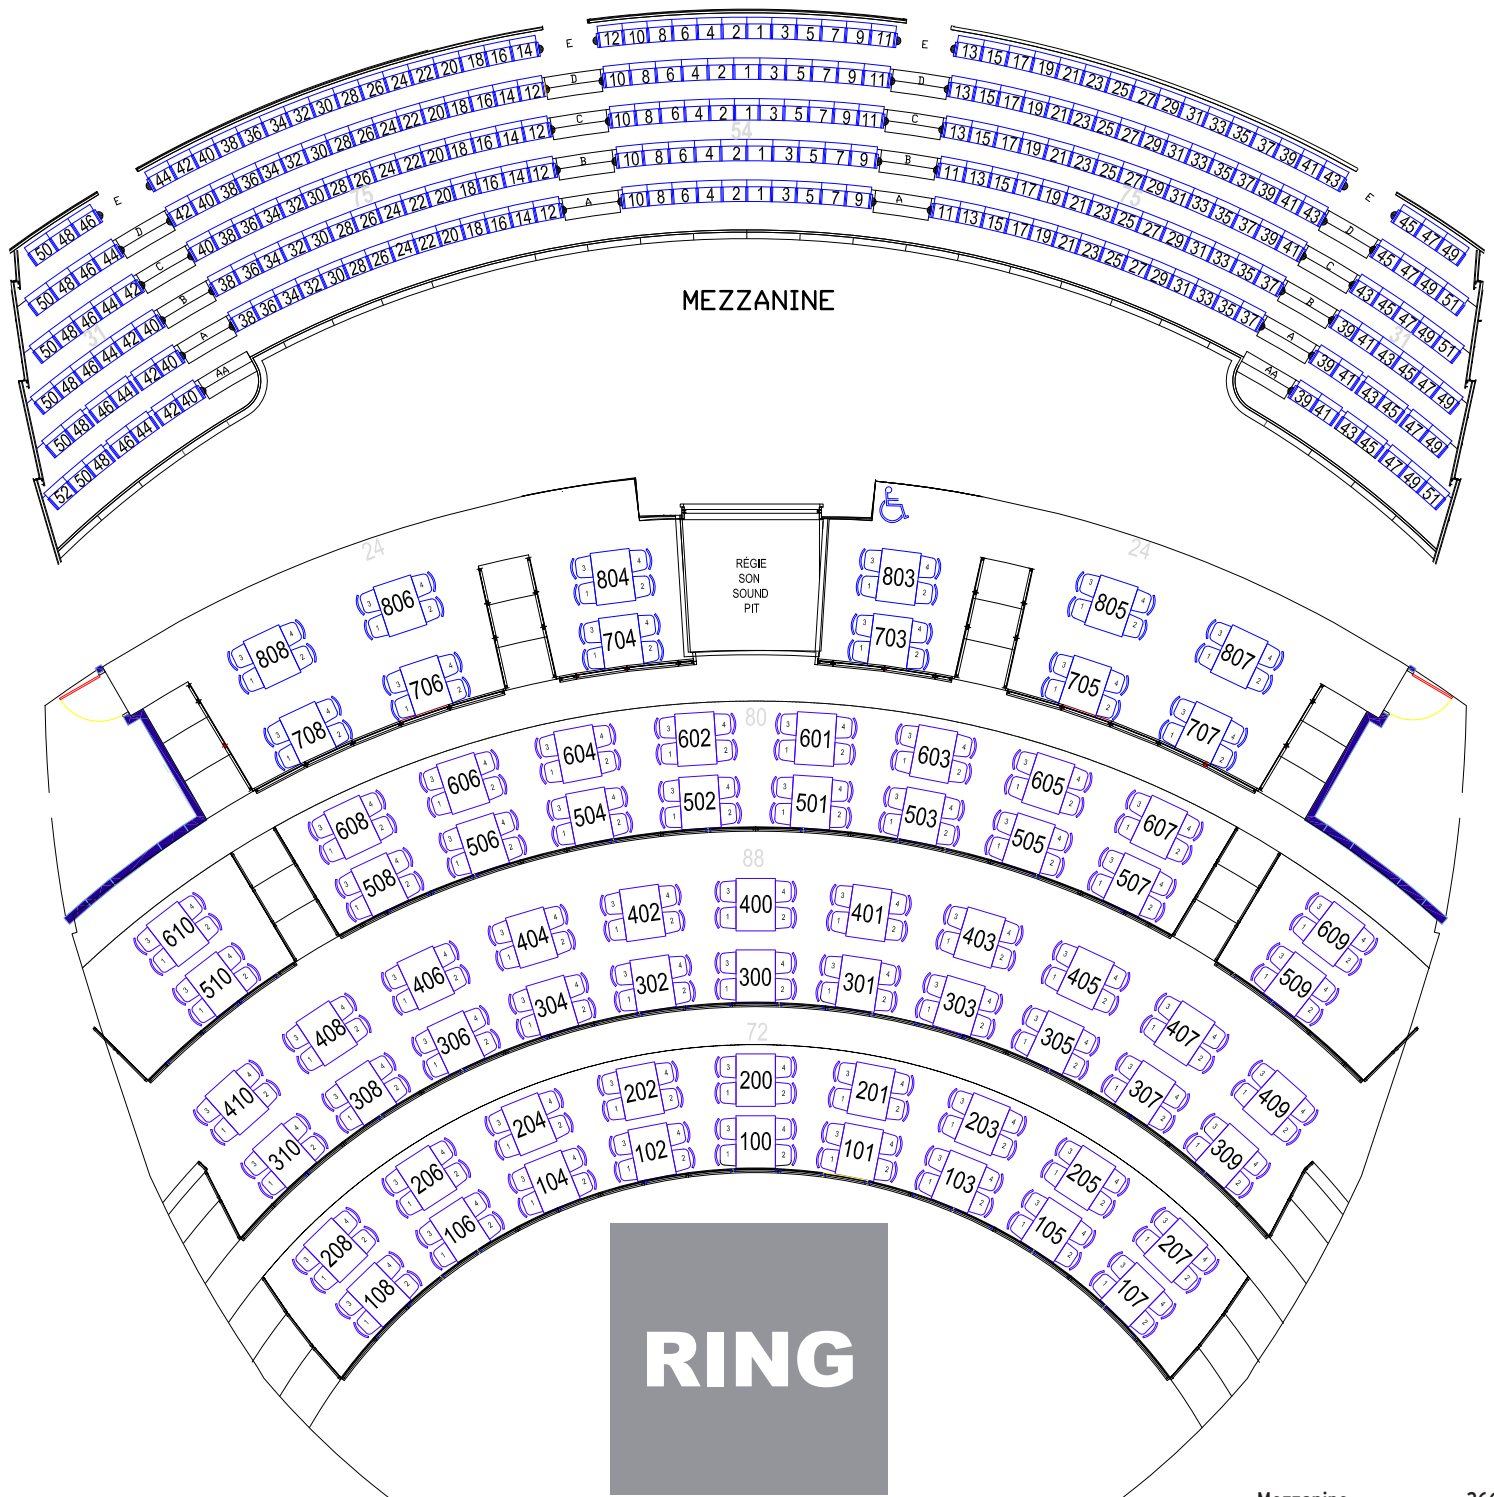

LE THÉÂTRE DU CASINO

SCÈNE / STAGE

Mezzanine 266
 Parterre/Orchestra Level :
 Cabaret 288
 Capacité totale
 Total capacity 554